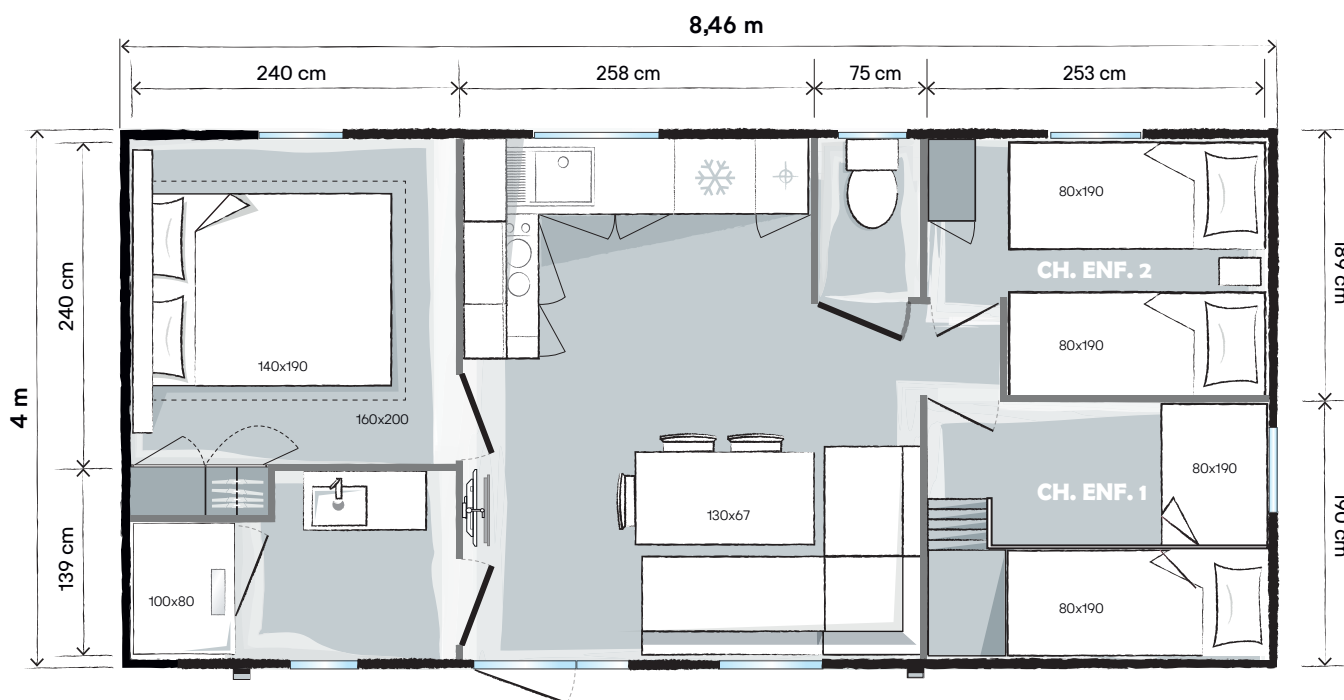

844 3ch

Le 844 3Ch est présenté en option bardage Eucalyptus 4 faces

Snappez pour explorer le 844 3ch en visite virtuelle 360°

3 CHAMBRES
6 COUCHAGES
31,60 M² SURFACE
8,46 X 4 M DIMENSIONS*
2,30 M HAUTEUR INT.
3,52 M HAUTEUR EXT.

TOUT CONFORT

Le 844 3ch est le modèle idéal pour les familles. Il dispose d'un espace de vie spacieux et d'un niveau d'équipement tout confort pour le bien-être de chacun. Il bénéficie d'une salle d'eau grand volume équipée d'une douche XXL de 100x80 cm.

SALON / SÉJOUR

- Table 130x67 cm
- 3 chaises in&out empilables blanches
- Canapé modulable
- Bras TV

CHAMBRE PARENTS

- Rideau occultant toute largeur
- Tête de lit alcôve bicolore avec chevets, liseuses et prises intégrés
- Sommier 140x190 cm 18 lattes
- Placard toute hauteur intégré

SALLE D'EAU EASY CLEAN

- Ensemble suspendu : miroir XXL/vasque/rangements de 90 cm de large
- Douche 100x80 cm avec receveur extra-plat et porte vitrée grande hauteur
- Barre de douche ajustable
- Fenêtre avec vitrage de courtoisie dépoli
- Sèche-cheveux