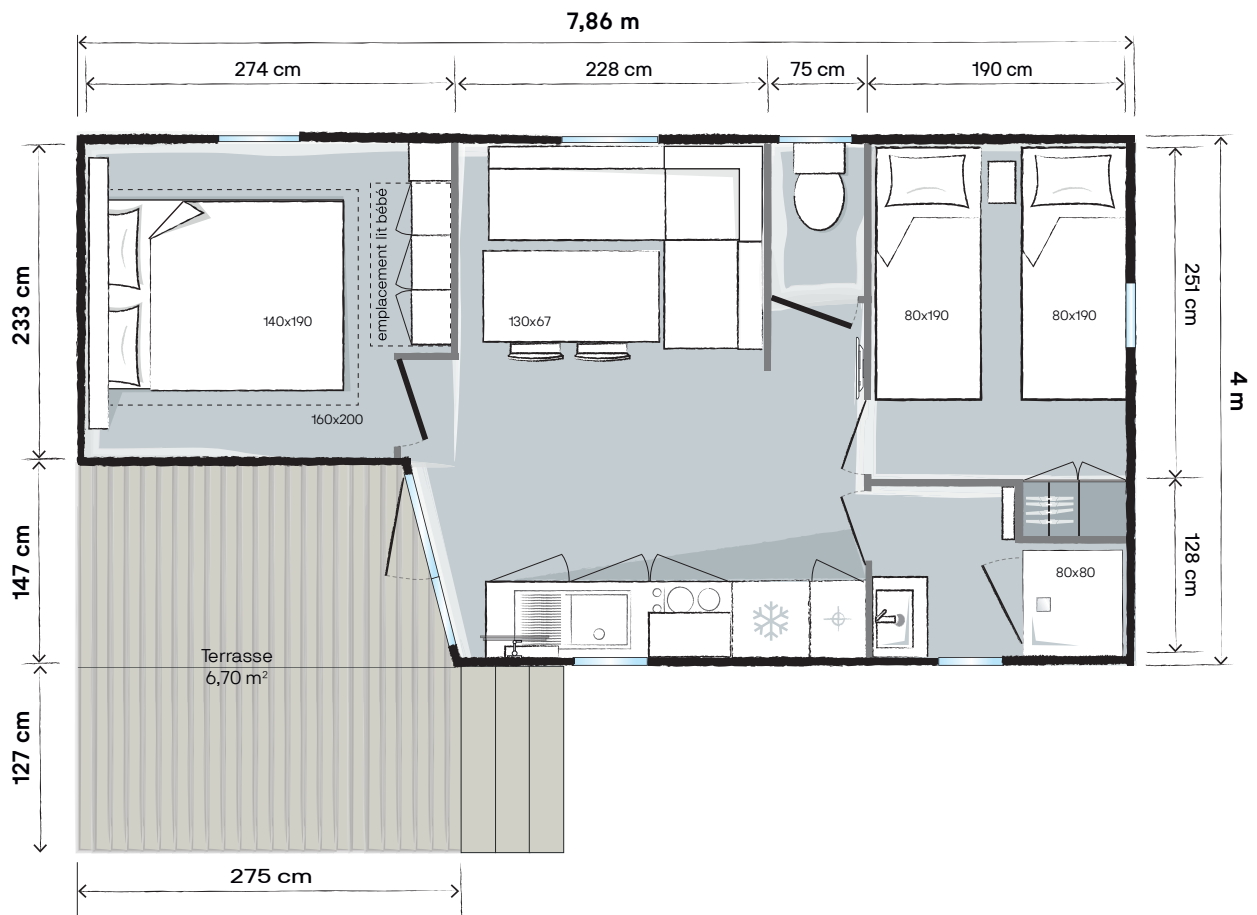

*Dimensions hors tout et surface plancher intérieur murs.